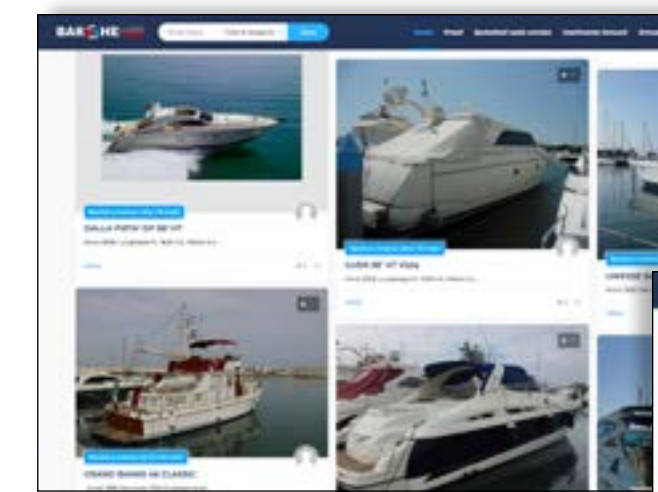

# Sito BARCHE USATE

- Il sito sfrutterà i 3500 utenti/giorno di nautica.it
- Sistema automatico inserimento annunci da piattaforme tipo Yachtworld, Mondialbroker, Navis...
- 2 newsletter/mese a 8600 armatori
- Scheda personale con articolo con link
- I vostri annunci online anche sulla rivista Nautica
- Sezione Eurotax
- Sezione leasing-finanziamenti
- Annuario imbarcazioni nuove

## Piani BROKER CHARTER

sezione broker

### BASIC

**SITO:** - Annunci: **illimitati**  
 - Descrizione: max 310 caratteri spazi inclusi  
 - Foto: max 10 foto

**MENSILE NAUTICA:** - **10 annunci** con foto al mese

**VALIDITÀ-PREZZI:** ✓ 6 mesi - 490 euro+IVA    ✓ 12 mesi - 890 euro+IVA