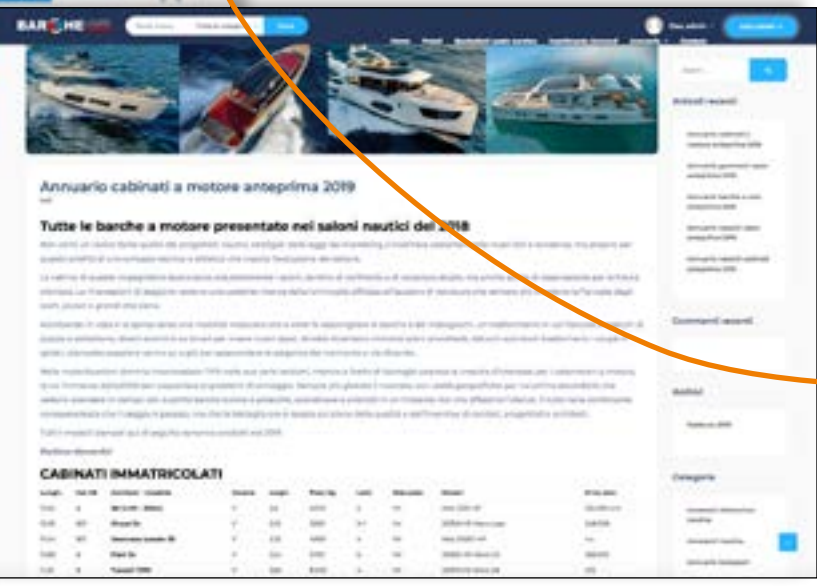

# Sito BARCHE USATE

- Il sito sfrutterà i 3500 utenti/giorno di nautica.it
- Sistema automatico inserimento annunci da piattaforme tipo Yachtworld, Mondialbroker, Navis...
- 2 newsletter/mese a 8600 armatori
- Scheda personale con articolo con link
- I vostri annunci online anche sulla rivista Nautica
- Sezione Eurotax
- Sezione leasing-finanziamenti
- Annuario imbarcazioni nuove

## Piani BROKER CHARTER

sezione broker